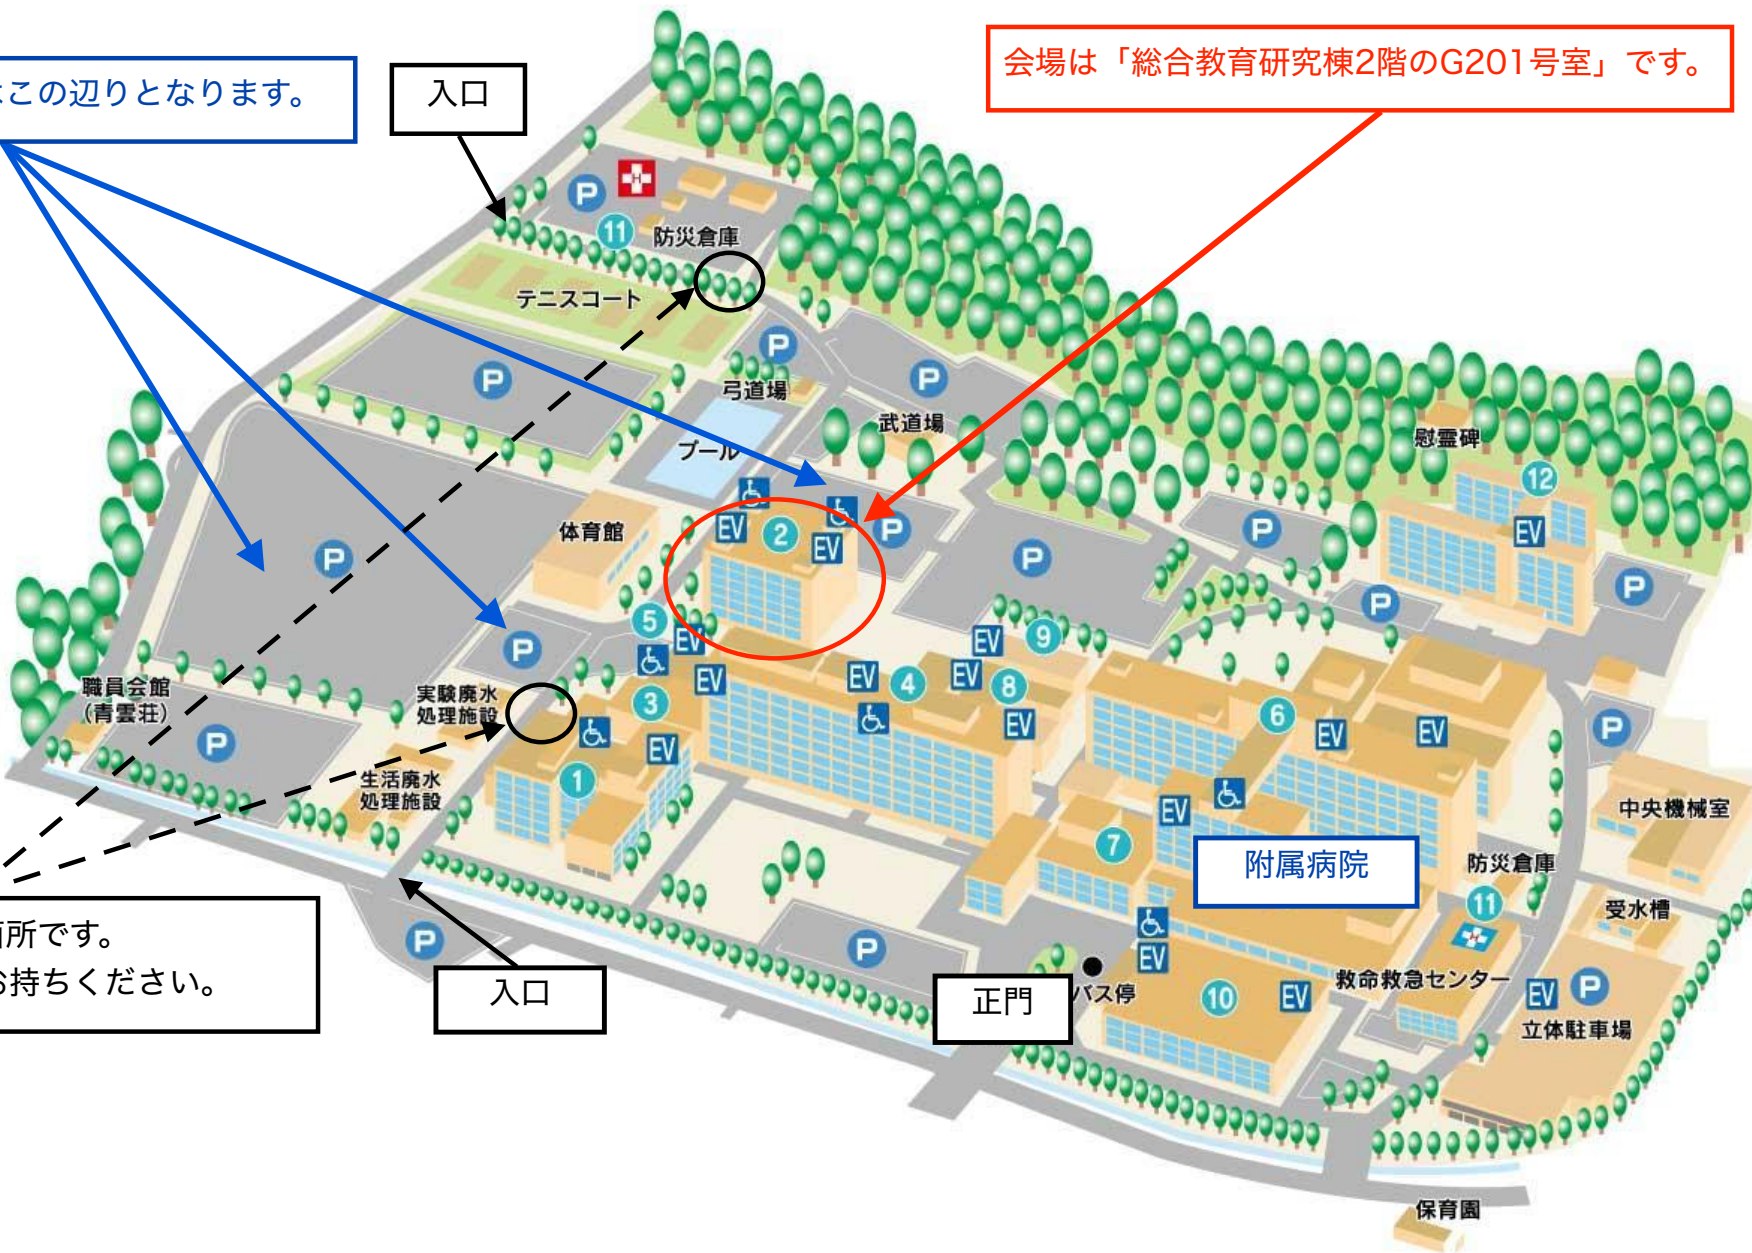

会場に近い駐車場はこの辺りとなります。

入口

会場は「総合教育研究棟2階のG201号室」です。

ゲートは2箇所です。
駐車券は会場までお持ちください。

入口

正門

職員会館
(青雲荘)

実験廃水
処理施設

生活廃水
処理施設

体育館

テニスコート

弓道場

プール

武道場

慰霊碑

附属病院

防災倉庫

中央機械室

受水槽

救命救急センター

立体駐車場

保育園

バス停